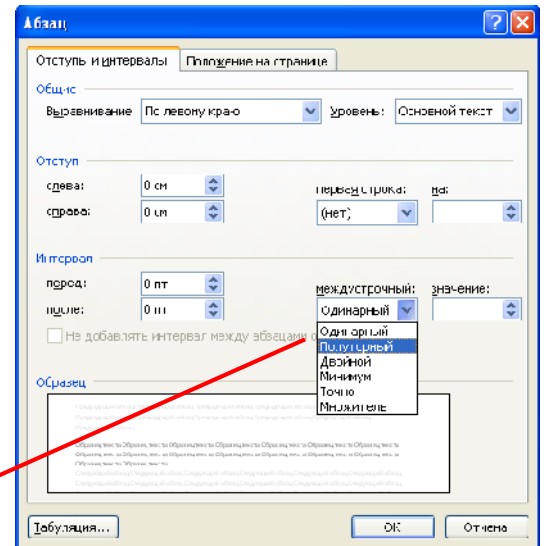

- A_i

Дорогой друг!

1 _____ 2005 _____

Дядя Федор

Arial, 16,

Monotype
Corsiva, 18,

Tahoma, 12

Monotype
Corsiva, 16,